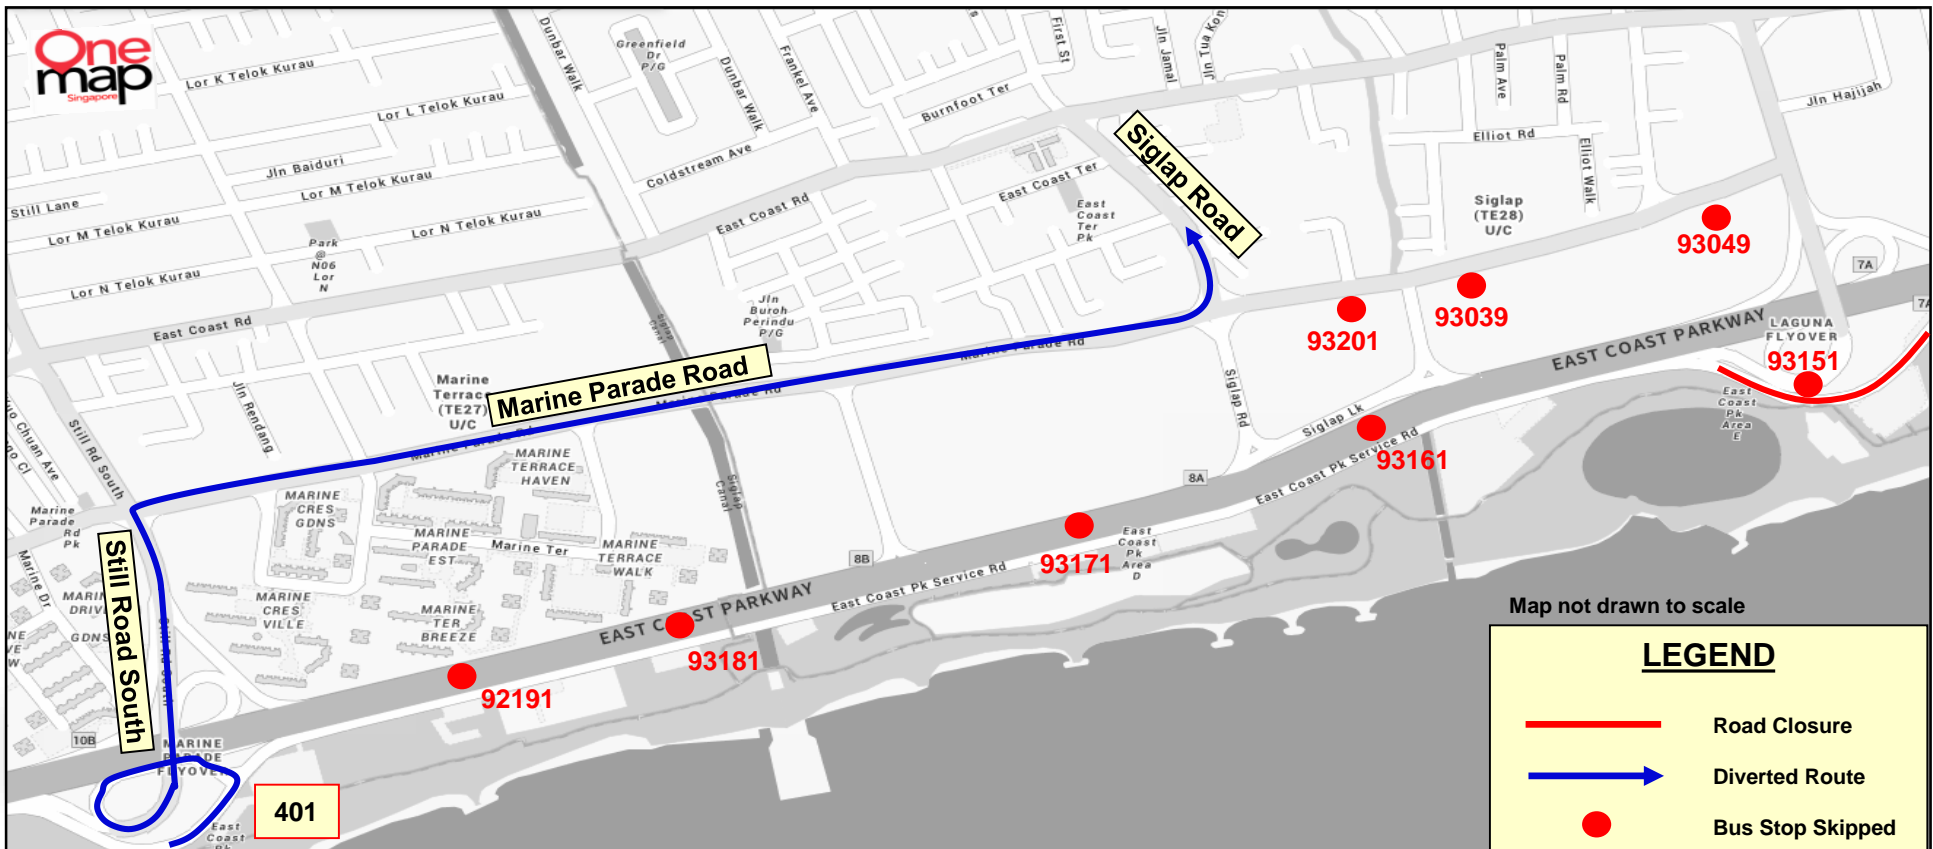

TEMPORARY ROUTE DIVERSION

巴士路线暂时改道 Lencongan Laluan Sementara தற்காலிக மாற்றுப்பாதை

MetaSprint Series Triathlon 2024

401

Sunday, 5 May 2024 First Bus to 12.00pm

This bus service will skip the following bus stops:

Road Name 路名 Nama Jalan தெருப் பெயர்கள்	Bus Stop Skipped 不停靠的车站 Perhentian Bas Yang Dilangkau தவிர்க்கப்படும் பேருந்து நிறுத்தங்கள்	Bus Stop Code 巴士站编号 Kod Perhentian Bas பேருந்து நிறுத்தக் குறியீடு
East Coast Park Service Road	Opposite Car Park C3	92191
	Opposite Car Park C4	93181
	Opposite Car Park D3	93171
	Before Car Park E1	93161
	Opposite Cable Ski Park	93151
Marine Parade Road	Lagoon View	93049
	Laguna Park	93039
	Victoria School	93201